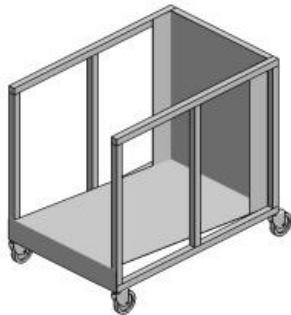

размеры

L	B	H
650	1185	1610
	1585	

4008

размеры

L	B	H
400	540	1700
770		
1140		

размеры		
L	B	H
450	530	1800

размеры		
L	B	H
700	1000	1955

4021

4017

размеры		
L	B	H
260	450	1310

4016

4015

размеры		
L	B	H
500	800	850
600	1000	
800	1200	

4018

размеры		
L	B	H
260	450	1310

4019

4020

размеры

L	B	H
600	900	800

4025

размеры

L	B	H
260	450	1310

4023

4024

размеры

L	B	H
400	400	650
	500	850
	600	
	700	

4022

размеры

L	B	H
600	900	800

WIBO-BT Monika Bober-Kuchta

ul. Kolejowa 20
13-124 Kozłowo k. Nidzicy
Poland

www.wibo-bt.com.pl