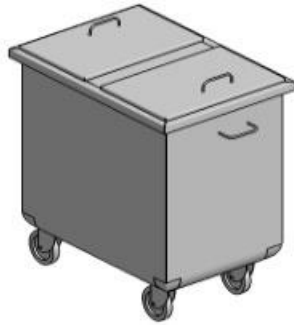

4017

размеры		
L	B	H
260	450	1310

4016

4015

размеры		
L	B	H
500	800	850
600	1000	
800	1200	

4018

размеры		
L	B	H
260	450	1310

4019

4020

размеры

L	B	H
600	900	800

4025

размеры

L	B	H
260	450	1310

4023

4024

размеры

L	B	H
400	400	650
	500	850
	600	
	700	

4022

размеры

L	B	H
600	900	800

WIBO-BT Monika Bober-Kuchta

ul. Kolejowa 20
13-124 Kozłowo k. Nidzicy
Poland

www.wibo-bt.com.pl