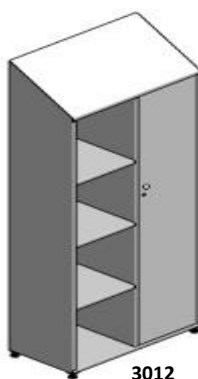

dimensions

L	B	H	Qty of units
550	1575	1900	5
	1890		6
	2250		7
	2520		8
	2835		9
	3150		10

3008

dimensions

L	B	H
800	1350	2575
860		2165
Qty of units	28	
	35	

3012

3013

dimensions

L	B	H
400	800	2000

3014

3015

dimensions

L	B	H	ilość kaset
300	1575	400	5;10
	1890		6;12
	2250		7;14
	2520		8;16
	2835		9;18
	3150		10;20

3019

dimensions

L	B	H
385	700	1520

3017

3018

dimensions

L	B	H
600	800	850

3020

dimensions

L	B	H
180	425	565

3016

dimensions

L	B	H
320	1200	600

7011

dimensions

L	B	H
320	1200	600

3010

dimensions

L	B	H
1008	3000	1700