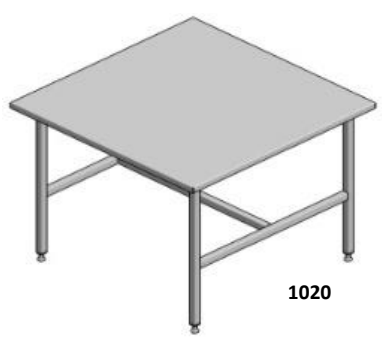

1002

рабочий стол со столешницей из пластика

1008

стол с подогнутой столешницей

1010

рабочий стол

1014

рабочий стол со шкафчиком

1005

рабочий стол

Конструкция наших столов выполнена из стальных замкнутых профилей, с поверхностью из листового металла либо пластмассы. Ножки с регулируемой высотой. Столешницы столов могут быть закрыты воротничками с высотой, например 40 мм. Столы также могут быть оснащены полками, выдвижными ящиками и шкафчиками в соответствии с индивидуальными пожеланиями заказчика.

1001

рабочий стол со столешницей из пластика

1012

рабочий стол со столешницей из пластика

1013

рабочий стол со столешницей из пластика

1017

рабочий стол с полкой

1019

рабочий стол с полкой

1011

рабочий стол с полкой

1020

рабочий стол с полкой

1018

рабочий стол с полкой