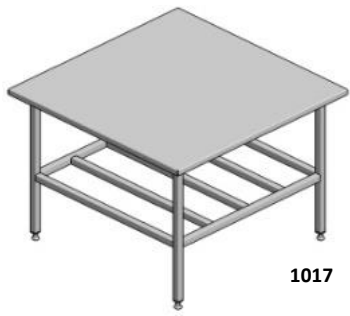

1002

рабочий стол со столешницей из пластика

1008

стол с подогнутой столешницей

1010

рабочий стол

1014

рабочий стол со шкафчиком

1005

рабочий стол

Конструкция наших столов выполнена из стальных замкнутых профилей, с поверхностью из листового металла либо пластмассы. Ножки с регулируемой высотой. Столешницы столов могут быть закрыты воротничками с высотой, например 40 мм. Столы также могут быть оснащены полками, выдвижными ящиками и шкафчиками в соответствии с индивидуальными пожеланиями заказчика.

1001

рабочий стол со столешницей из пластика

1012

рабочий стол со столешницей из пластика

1013

рабочий стол со столешницей из пластика

1017

рабочий стол с полкой

1019

рабочий стол с полкой

1011

рабочий стол с полкой

1020

рабочий стол с полкой

1018

рабочий стол с полкой