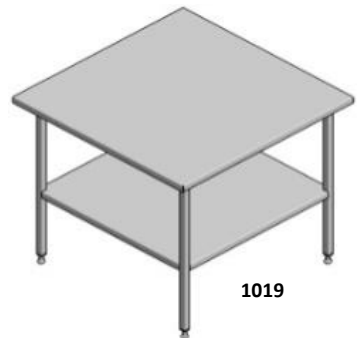

1002

рабочий стол со столешницей из пластика

1008

стол с подогнутой столешницей

1010

рабочий стол

1014

рабочий стол со шкафчиком

1005

рабочий стол

Конструкция наших столов выполнена из стальных замкнутых профилей, с поверхностью из листового металла либо пластмассы. Ножки с регулируемой высотой. Столешницы столов могут быть закрыты воротничками с высотой, например 40 мм. Столы также могут быть оснащены полками, выдвижными ящиками и шкафчиками в соответствии с индивидуальными пожеланиями заказчика.

1001

рабочий стол со столешницей из пластика

1012

рабочий стол со столешницей из пластика

1013

рабочий стол со столешницей из пластика

1017

рабочий стол с полкой

1019

рабочий стол с полкой

1011

рабочий стол с полкой

1020

рабочий стол с полкой

1018

рабочий стол с полкой