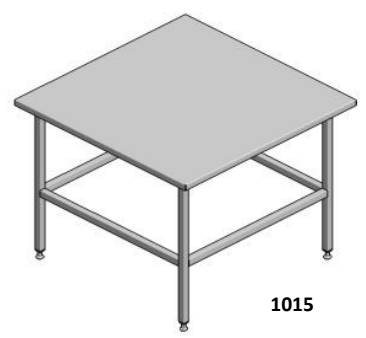

1005

рабочий стол

Конструкция наших столов выполнена из стальных замкнутых профилей, с поверхностью из листового металла либо пластмассы. Ножки с регулируемой высотой. Столешницы столов могут быть закрыты воротничками с высотой, например 40 мм. Столы также могут быть оснащены полками, выдвижными ящиками и шкафчиками в соответствии с индивидуальными пожеланиями заказчика.

1001

рабочий стол со столешницей из пластика

1012

рабочий стол со столешницей из пластика

1013

рабочий стол со столешницей из пластика

1017

рабочий стол с полкой

1019

рабочий стол с полкой

1011

рабочий стол с полкой

1020

рабочий стол с полкой

1018

рабочий стол с полкой

1015

рабочий стол с полкой

1004

стол для потрошения

1003

стол для потрошения

сочини свой стол A+B+H/	A	B	H	особые требования /
символ (измерение) №. 1008 (600x100x750)	600	1000	750 Сидячий режим / 850 стоячий режим	дополнительные укрепление, другое конфигурацье
	700	11200		
	800	1200		
	900	1300		
	1000	1400		
	1100	1500		
	1200	1600		
	1300	1700		
	1400	1800		
		1900		
		2000		
		2100		
		2200		
		2300		
		2400		
		2500		
	2600			
	2700			
	2800			