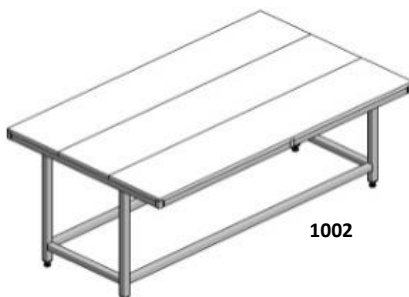

1016

Рыбный стол

1015

рабочий стол

1006

рабочий стол

1007

рабочий стол

1002

рабочий стол со столешницей из пластика

1008

стол с подогнутой столешницей

1010

рабочий стол

1014

рабочий стол со шкафчиком

1005

рабочий стол

Конструкция наших столов выполнена из стальных замкнутых профилей, с поверхностью из листового металла либо пластмассы. Ножки с регулируемой высотой. Столешницы столов могут быть закрыты воротничками с высотой, например 40 мм. Столы также могут быть оснащены полками, выдвижными ящиками и шкафчиками в соответствии с индивидуальными пожеланиями заказчика.