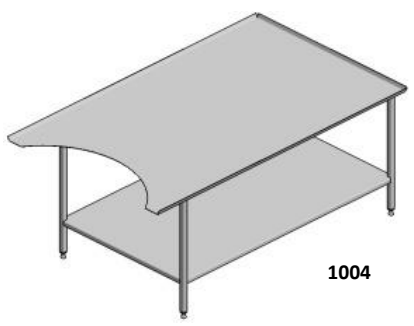

1004

стол для потрошения