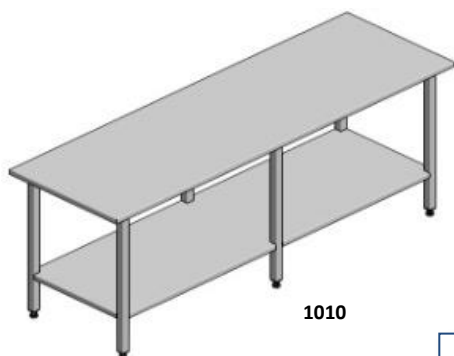

1016

Рыбный стол

1015

рабочий стол

1006

рабочий стол

1007

рабочий стол

1002

рабочий стол со столешницей из пластика

1008

стол с подогнутой столешницей

1010

рабочий стол

1014

рабочий стол со шкафчиком

1005

рабочий стол

Конструкция наших столов выполнена из стальных замкнутых профилей, с поверхностью из листового металла либо пластмассы. Ножки с регулируемой высотой. Столешницы столов могут быть закрыты воротничками с высотой, например 40 мм. Столы также могут быть оснащены полками, выдвижными ящиками и шкафчиками в соответствии с индивидуальными пожеланиями заказчика.