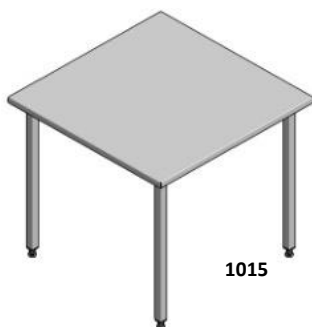

1016

Рыбный стол

1015

рабочий стол

1006

рабочий стол

1007

рабочий стол

1002

рабочий стол со столешницей из пластика

1008

стол с подогнутой столешницей

1010

рабочий стол

1014

рабочий стол со шкафчиком

1005

рабочий стол

Конструкция наших столов выполнена из стальных замкнутых профилей, с поверхностью из листового металла либо пластмассы. Ножки с регулируемой высотой. Столешницы столов могут быть закрыты воротничками с высотой, например 40 мм. Столы также могут быть оснащены полками, выдвижными ящиками и шкафчиками в соответствии с индивидуальными пожеланиями заказчика.