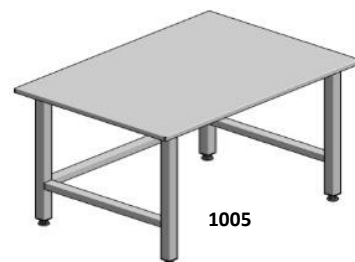

1016

Рыбный стол

1015

рабочий стол

1006

рабочий стол

1007

рабочий стол

1002

рабочий стол со столешницей из пластика

1008

стол с подогнутой столешницей

1010

рабочий стол

1014

рабочий стол со шкафчиком

1005

рабочий стол

Конструкция наших столов выполнена из стальных замкнутых профилей, с поверхностью из листового металла либо пластмассы. Ножки с регулируемой высотой. Столешницы столов могут быть закрыты воротничками с высотой, например 40 мм. Столы также могут быть оснащены полками, выдвижными ящиками и шкафчиками в соответствии с индивидуальными пожеланиями заказчика.