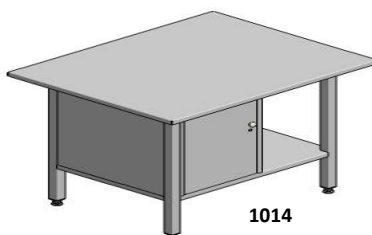

1016

Рыбный стол

1015

рабочий стол

1006

рабочий стол

1007

рабочий стол

1002

рабочий стол со столешницей из пластика

1008

стол с подогнутой столешницей

1010

рабочий стол

1014

рабочий стол со шкафчиком

1005

рабочий стол

Конструкция наших столов выполнена из стальных замкнутых профилей, с поверхностью из листового металла либо пластмассы. Ножки с регулируемой высотой. Столешницы столов могут быть закрыты воротничками с высотой, например 40 мм. Столы также могут быть оснащены полками, выдвижными ящиками и шкафчиками в соответствии с индивидуальными пожеланиями заказчика.