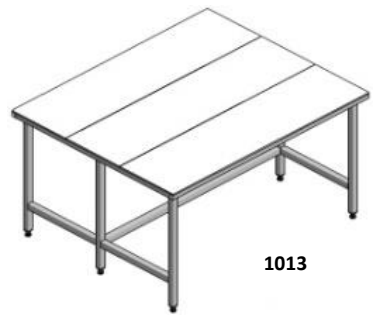

1016

Рыбный стол

1015

рабочий стол

1006

рабочий стол

1007

рабочий стол

1002

рабочий стол со столешницей из пластика

1008

стол с подогнутой столешницей

1010

рабочий стол

1014

рабочий стол со шкафчиком

1005

рабочий стол

Конструкция наших столов выполнена из стальных замкнутых профилей, с поверхностью из листового металла либо пластмассы. Ножки с регулируемой высотой. Столешницы столов могут быть закрыты воротничками с высотой, например 40 мм. Столы также могут быть оснащены полками, выдвижными ящиками и шкафчиками в соответствии с индивидуальными пожеланиями заказчика.

1001

рабочий стол со столешницей из пластика

1012

рабочий стол со столешницей из пластика

1013

рабочий стол со столешницей из пластика

1017

рабочий стол с полкой