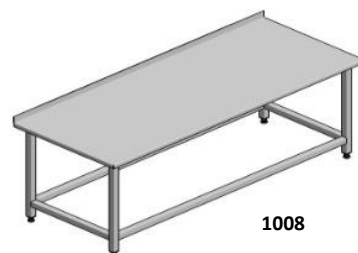

1016

Рыбный стол

1015

рабочий стол

1006

рабочий стол

1007

рабочий стол

1002

рабочий стол со столешницей из пластика

1008

стол с подогнутой столешницей

1010

рабочий стол

1014

рабочий стол со шкафчиком

1005

рабочий стол

Конструкция наших столов выполнена из стальных замкнутых профилей, с поверхностью из листового металла либо пластмассы. Ножки с регулируемой высотой. Столешницы столов могут быть закрыты воротничками с высотой, например 40 мм. Столы также могут быть оснащены полками, выдвижными ящиками и шкафчиками в соответствии с индивидуальными пожеланиями заказчика.