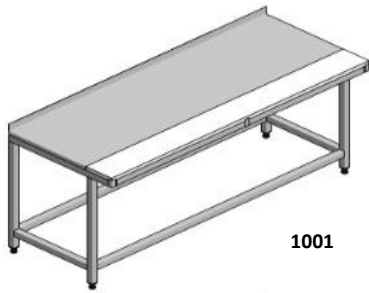

1016

Рыбный стол

1015

рабочий стол

1006

рабочий стол

1007

рабочий стол

1002

рабочий стол со столешницей из пластика

1008

стол с подогнутой столешницей

1010

рабочий стол

1014

рабочий стол со шкафчиком

1005

рабочий стол

Конструкция наших столов выполнена из стальных замкнутых профилей, с поверхностью из листового металла либо пластмассы. Ножки с регулируемой высотой. Столешницы столов могут быть закрыты воротничками с высотой, например 40 мм. Столы также могут быть оснащены полками, выдвижными ящиками и шкафчиками в соответствии с индивидуальными пожеланиями заказчика.