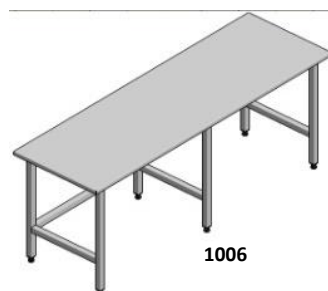

1016

Рыбный стол

1015

рабочий стол

1006

рабочий стол

1007

рабочий стол

1002

рабочий стол со столешницей из пластика

1008

стол с подогнутой столешницей

1010

рабочий стол

1014

рабочий стол со шкафчиком

1005

рабочий стол

Конструкция наших столов выполнена из стальных замкнутых профилей, с поверхностью из листового металла либо пластмассы. Ножки с регулируемой высотой. Столешницы столов могут быть закрыты воротничками с высотой, например 40 мм. Столы также могут быть оснащены полками, выдвижными ящиками и шкафчиками в соответствии с индивидуальными пожеланиями заказчика.