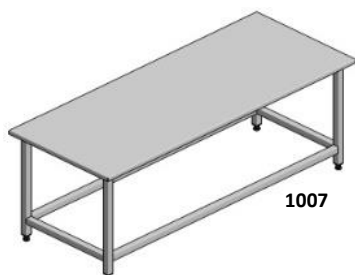

1016

Рыбный стол

1015

рабочий стол

1006

рабочий стол

1007

рабочий стол

1002

рабочий стол со столешницей из пластика

1008

стол с подогнутой столешницей

1010

рабочий стол

1014

рабочий стол со шкафчиком

1005

рабочий стол

Конструкция наших столов выполнена из стальных замкнутых профилей, с поверхностью из листового металла либо пластмассы. Ножки с регулируемой высотой. Столешницы столов могут быть закрыты воротничками с высотой, например 40 мм. Столы также могут быть оснащены полками, выдвижными ящиками и шкафчиками в соответствии с индивидуальными пожеланиями заказчика.