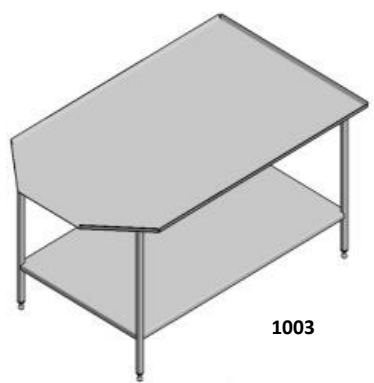

рабочий стол с полкой

1003

стол для потрошения