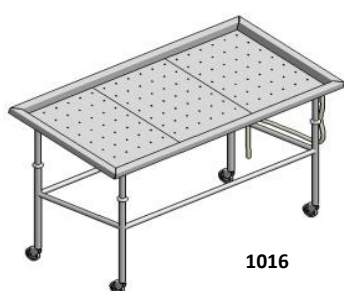

1016

Рыбный стол

1015

рабочий стол

1006

рабочий стол

1007

рабочий стол

1002

рабочий стол со столешницей из пластика

1008

стол с подогнутой столешницей

1010

рабочий стол

1014

рабочий стол со шкафчиком

1005

рабочий стол

Конструкция наших столов выполнена из стальных замкнутых профилей, с поверхностью из листового металла либо пластмассы. Ножки с регулируемой высотой. Столешницы столов могут быть закрыты воротничками с высотой, например 40 мм. Столы также могут быть оснащены полками, выдвижными ящиками и шкафчиками в соответствии с индивидуальными пожеланиями заказчика.