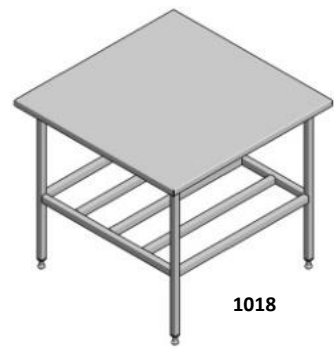

1005

рабочий стол

Конструкция наших столов выполнена из стальных замкнутых профилей, с поверхностью из листового металла либо пластмассы. Ножки с регулируемой высотой. Столешницы столов могут быть закрыты воротничками с высотой, например 40 мм. Столы также могут быть оснащены полками, выдвижными ящиками и шкафчиками в соответствии с индивидуальными пожеланиями заказчика.

1001

рабочий стол со столешницей из пластика

1012

рабочий стол со столешницей из пластика

1013

рабочий стол со столешницей из пластика

1017

рабочий стол с полкой

1019

рабочий стол с полкой

1011

рабочий стол с полкой

1020

рабочий стол с полкой

1018

рабочий стол с полкой

1015

рабочий стол с полкой

1004

стол для потрошения

1003

стол для потрошения

сочини свой стол A+B+H/	A	B	H	особые требования /
символ (измерение) №. 1008 (600x100x750)	600	1000	750 Сидячий режим / 850 стоячий режим	дополнительные укрепление, другое конфигурацье
	700	11200		
	800	1200		
	900	1300		
	1000	1400		
	1100	1500		
	1200	1600		
	1300	1700		
	1400	1800		
		1900		
		2000		
		2100		
		2200		
		2300		
		2400		
		2500		
	2600			
	2700			
	2800			