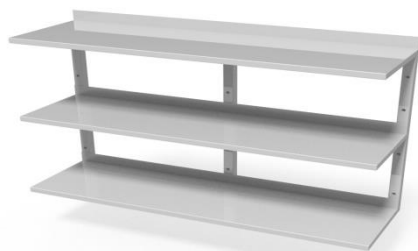

### REGAŁY I PODESTY MEDYCZNE

Regały i podesty produkcji firmy WIBO-BT wykonane są w całości ze stali nierdzewnej gatunku 1.4301. Przeznaczone są do przechowywania wszelkiego rodzaju materiałów i oprzyrządowania w zależności od zapotrzebowania.

#### Wymiary

L	B	H
600	300	300
800	300	300
900	300	300
1000	300	300
1100	300	300
1200	300	300

regał ścienny półka  
podwójna  
**WM5002**

#### Wymiary

L	B	H
600	300	300
800	300	300
900	300	300
1000	300	300
1100	300	300
1200	300	300

regał ścienny potrójny  
**WM5003**

#### Wymiary

L	B	H
600	300	300
800	300	300
900	300	300
1000	300	300
1100	300	300
1200	300	300

regał z regulowanymi półkami  
**WM5006**